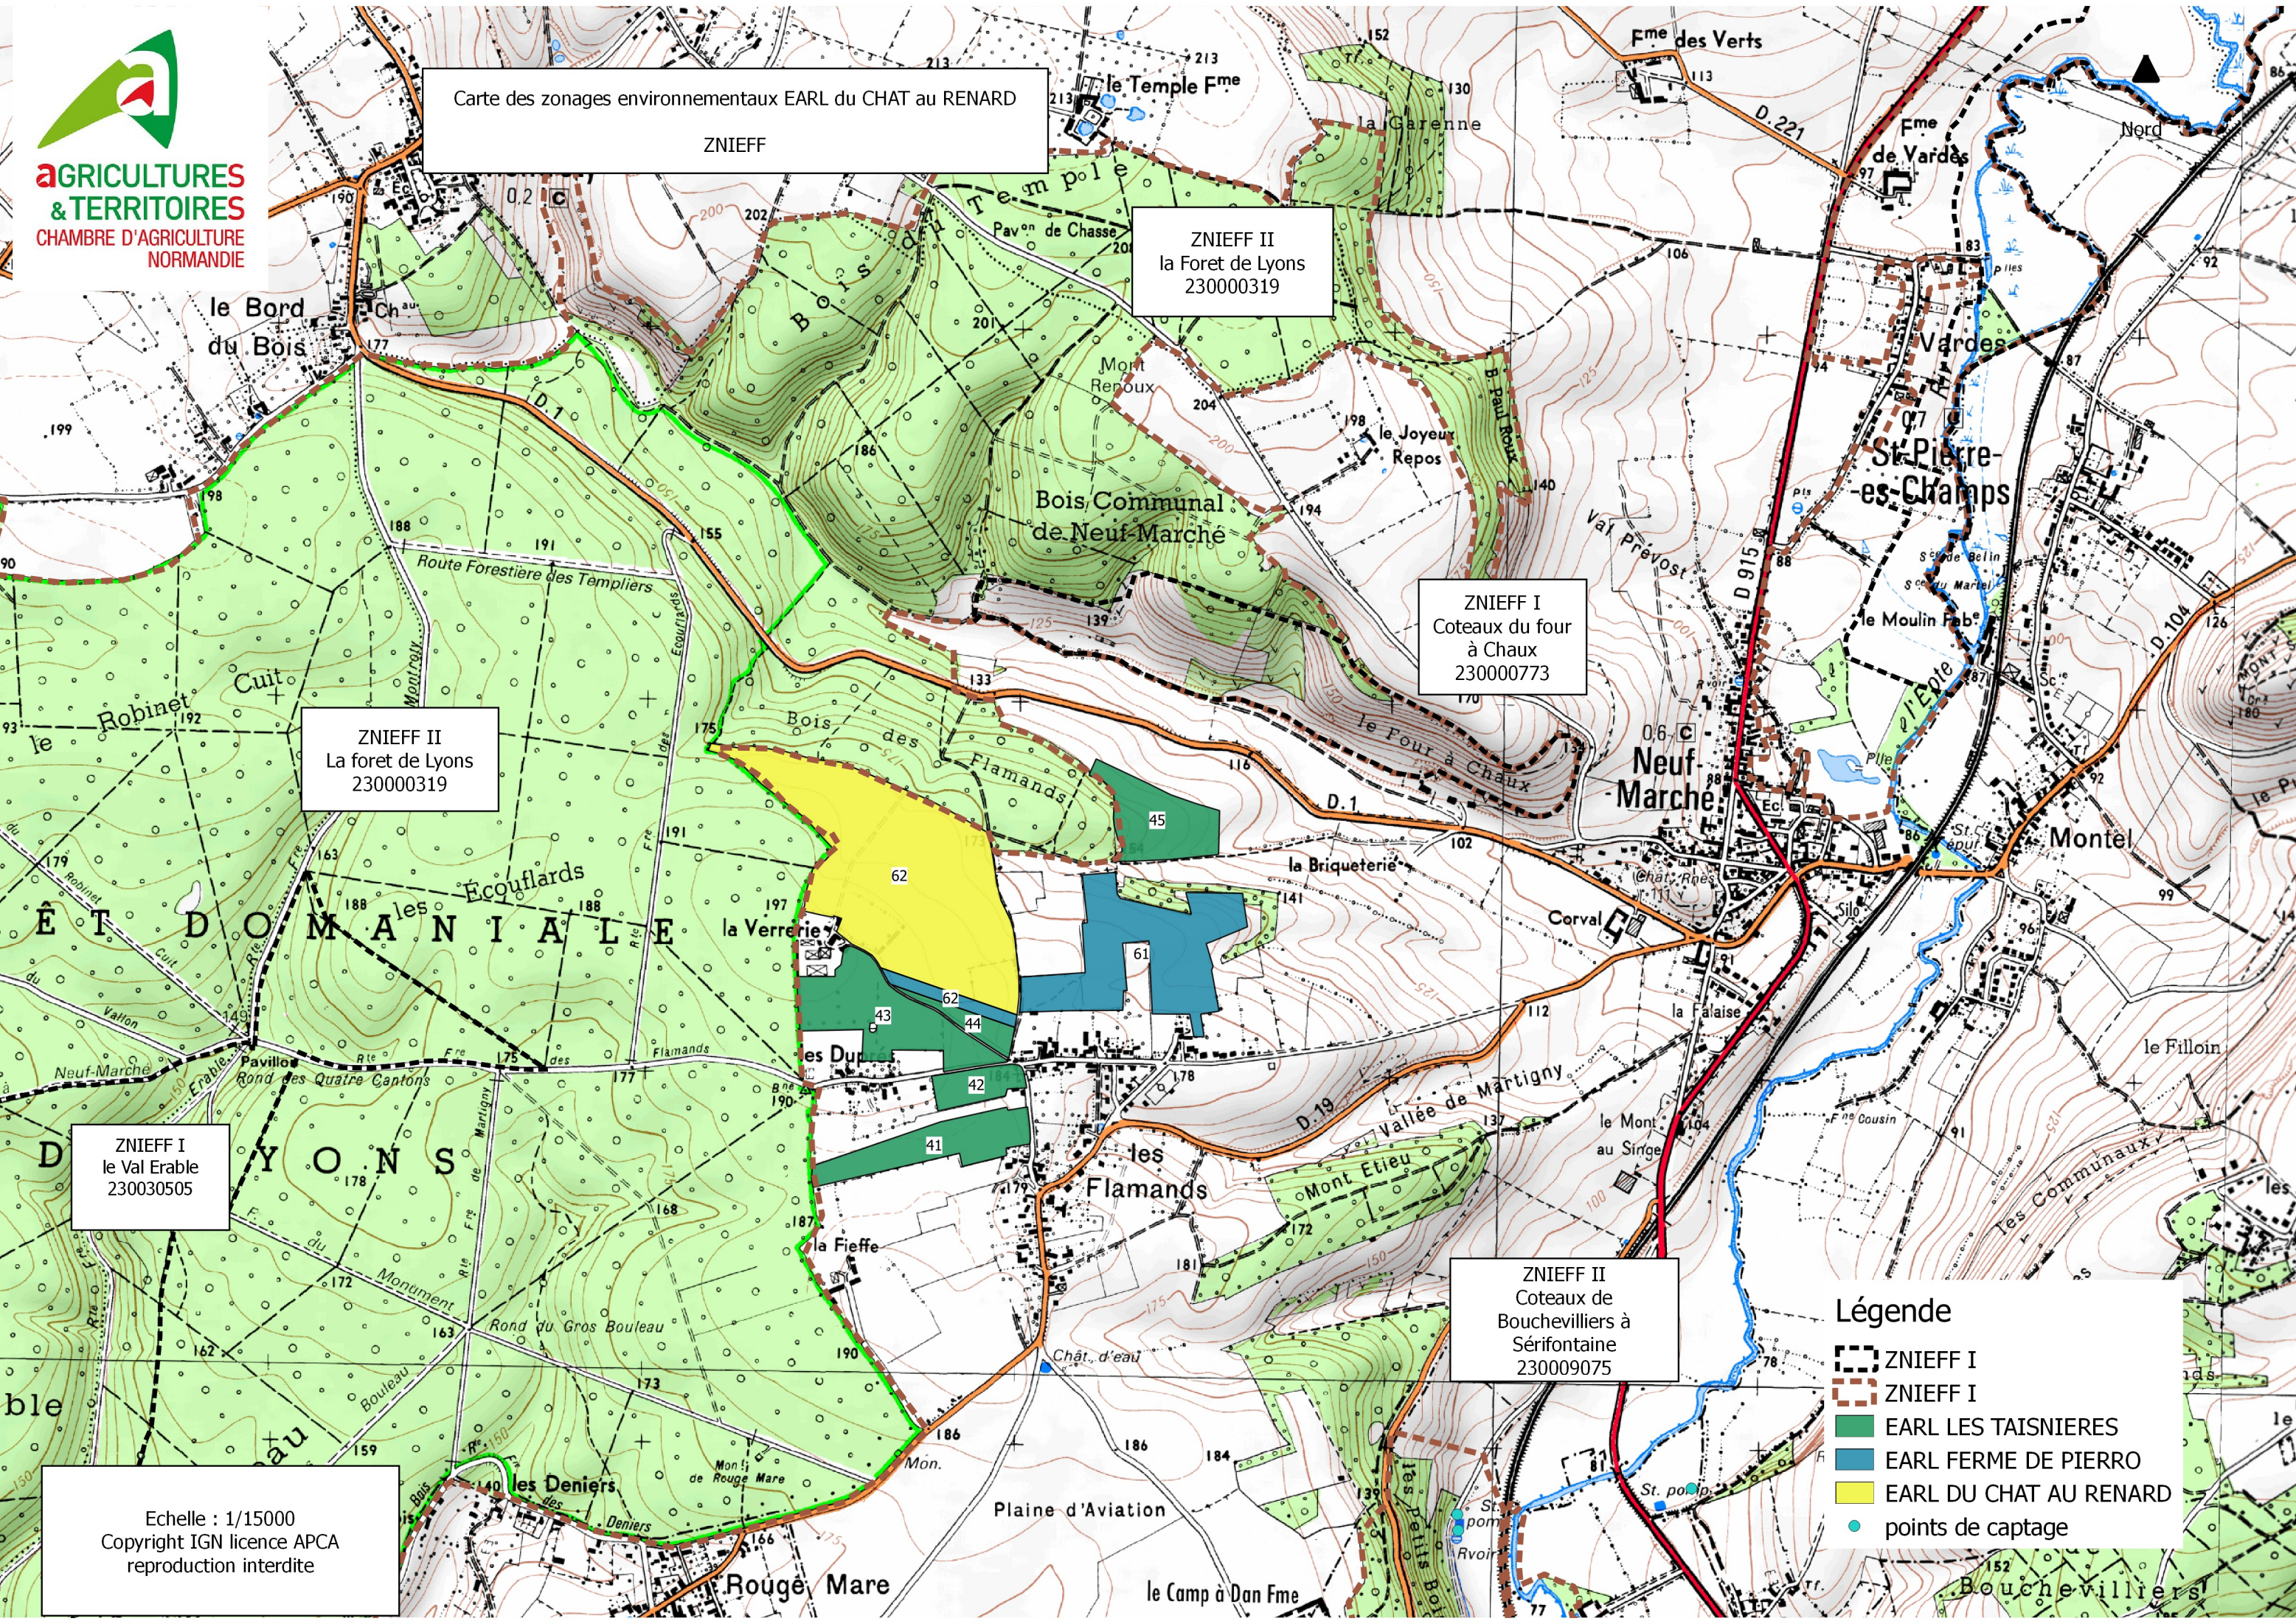

Carte des zonages environnementaux EARL du CHAT au RENARD

ZNIEFF

ZNIEFF II  
la Forêt de Lyons  
230000319

ZNIEFF I  
La prairie du trou  
blanc  
230031168

ZNIEFF I  
Le bois du  
Gouffre  
230000320

ZNIEFF I  
Le fond de St  
laurent  
230004480

ZNIEFF II  
La forêt de Lyons  
230000319

ZNIEFF II  
le Forêt de Lyons  
230000319

ZNIEFF I  
la cote du Coisel  
230030460

Echelle : 1/15000  
Copyright IGN licence APCA  
reproduction interdite

- Légende**
-  ZNIEFF I
  -  ZNIEFF II
  -  EARL LES TAISNIERES
  -  EARL FERME DE PIERRO
  -  EARL DU CHAT AU RENARD
  -  points de captage

Carte des zonages environnementaux EARL du CHAT au RENARD  
ZNIEFF

ZNIEFF II  
la Forêt de Lyons  
230000319

ZNIEFF I  
Coteaux du four  
à Chaux  
230000773

ZNIEFF II  
La forêt de Lyons  
230000319

ZNIEFF I  
le Val Erable  
230030505

ZNIEFF II  
Coteaux de  
Bouchevilliers à  
Sérifontaine  
230009075

**Légende**

-  ZNIEFF I
-  ZNIEFF II
-  EARL LES TAISNIERES
-  EARL FERME DE PIERRO
-  EARL DU CHAT AU RENARD
-  points de captage

Echelle : 1/15000  
Copyright IGN licence APCA  
reproduction interdite