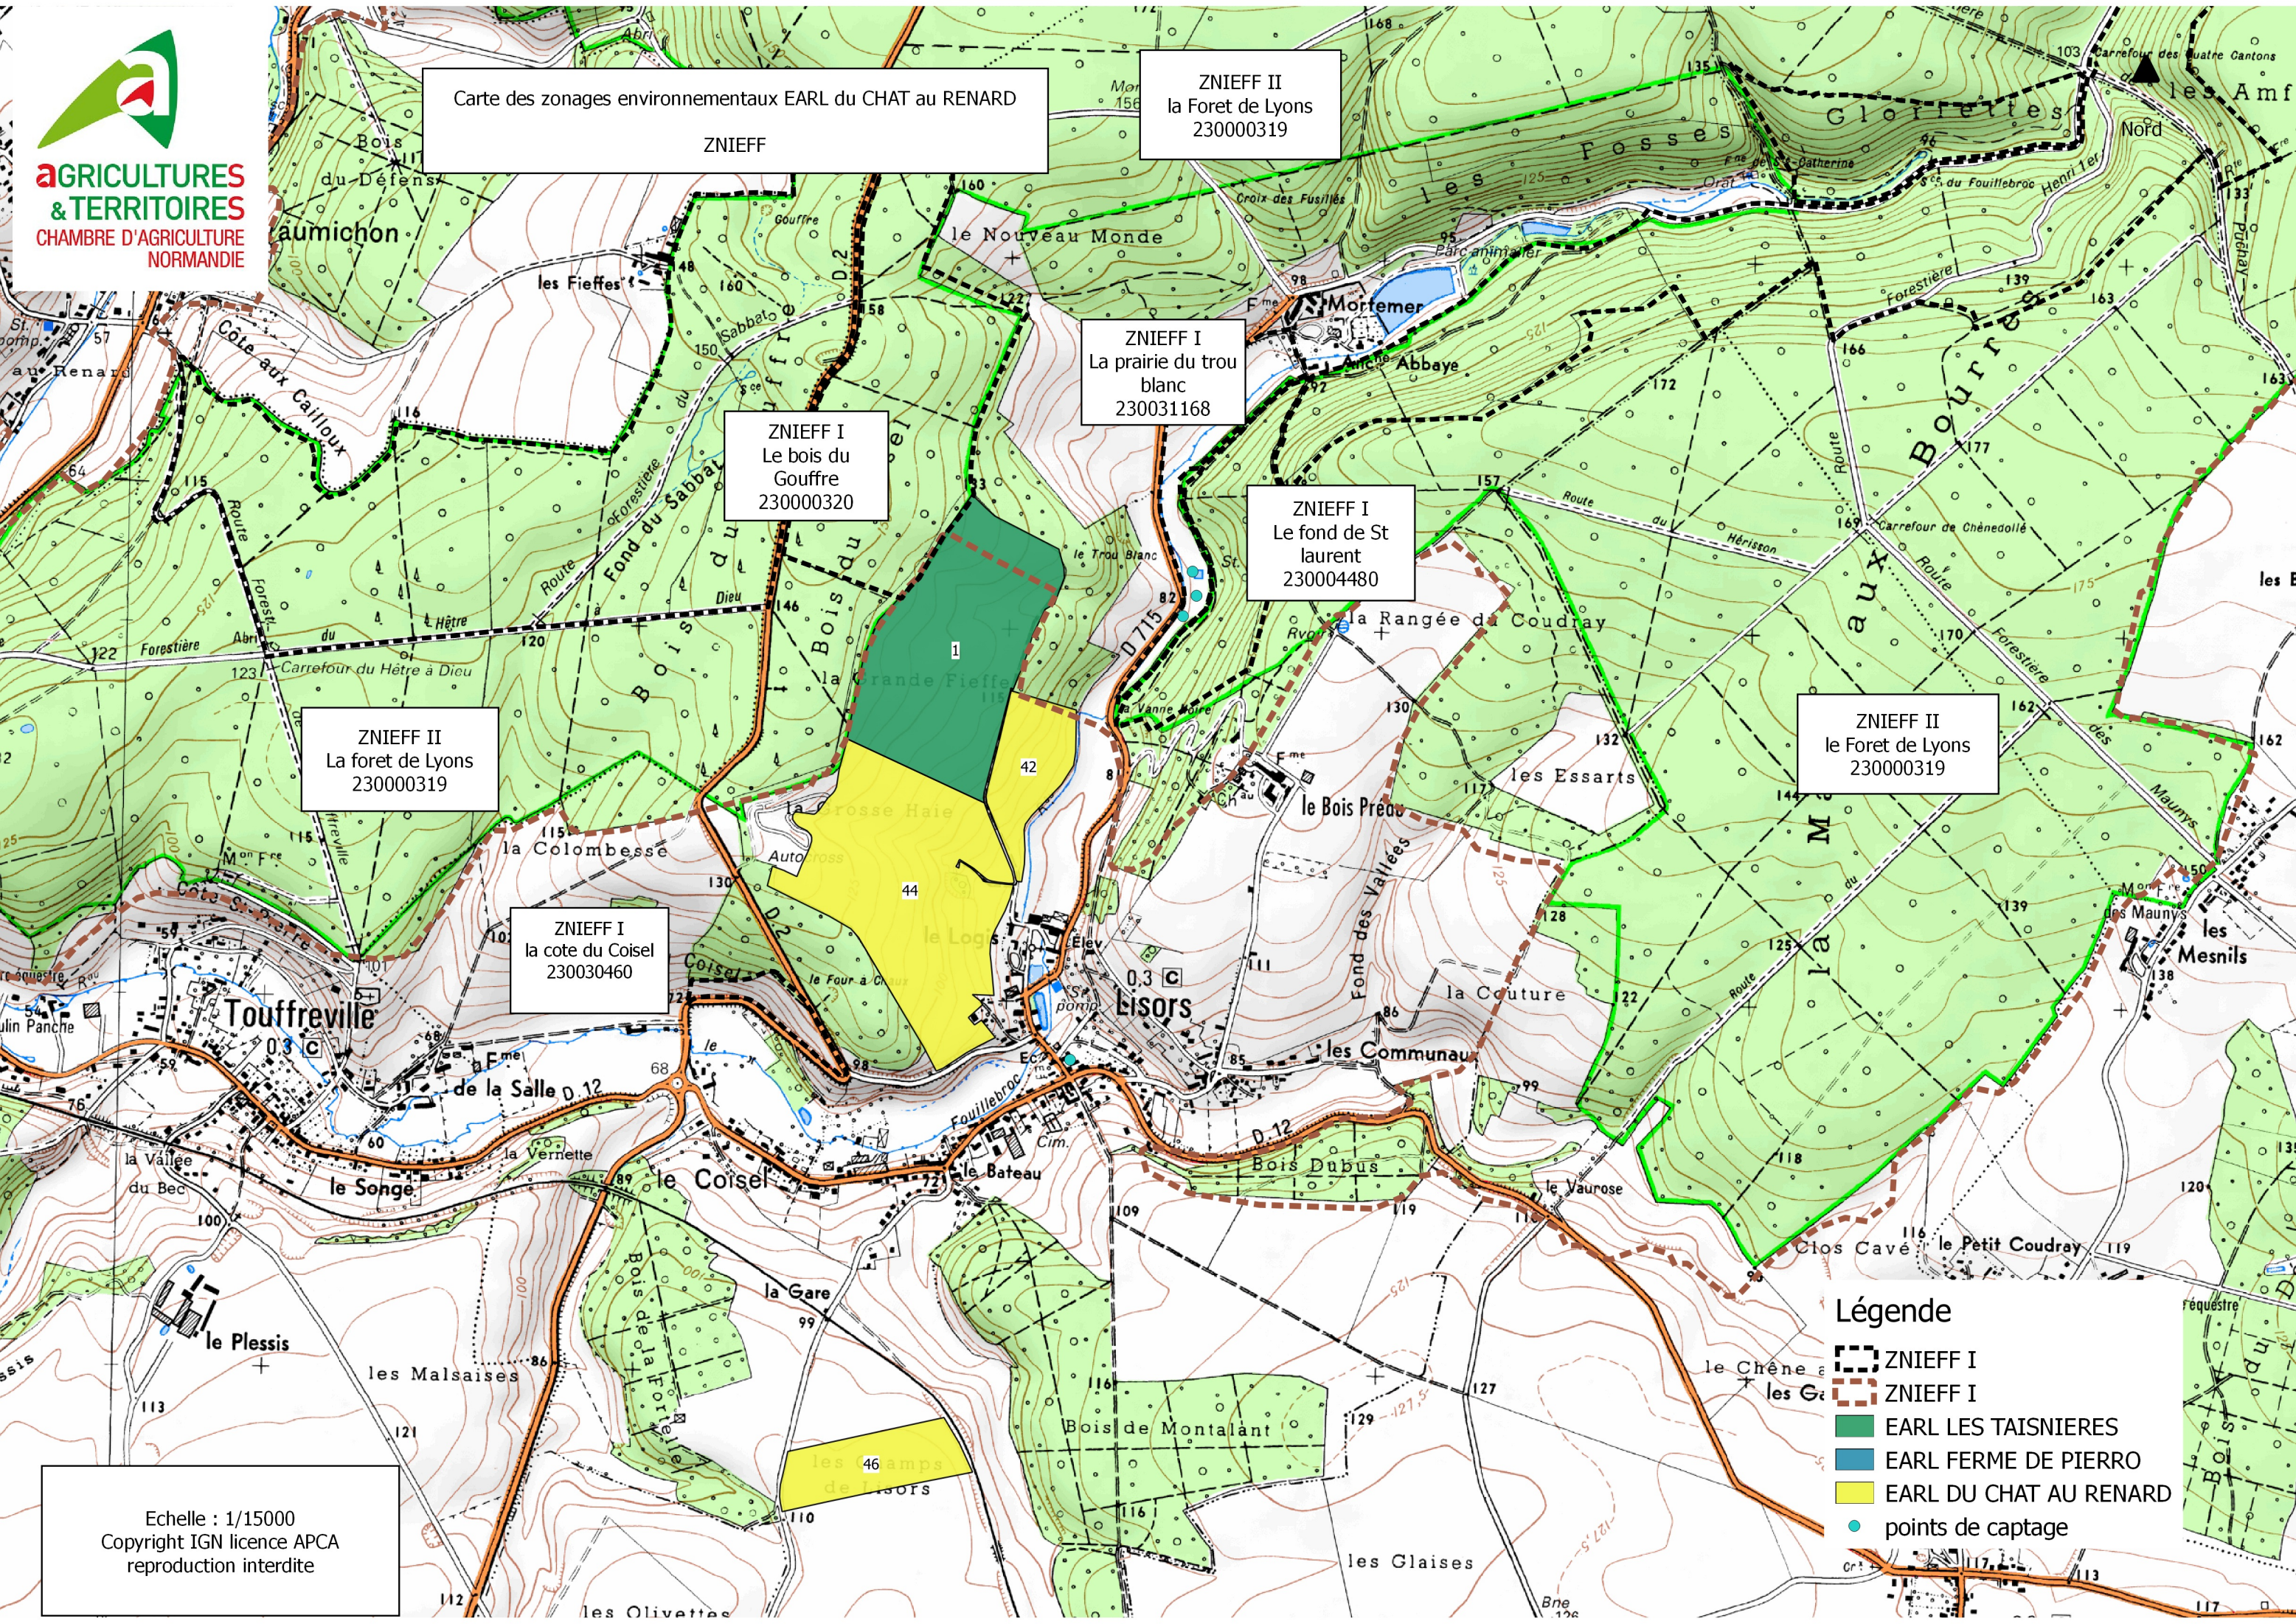

Carte des zonages environnementaux EARL du CHAT au RENARD

ZNIEFF

ZNIEFF II  
la Forêt de Lyons  
230000319

ZNIEFF I  
La prairie du trou  
blanc  
230031168

ZNIEFF I  
Le bois du  
Gouffre  
230000320

ZNIEFF I  
Le fond de St  
laurent  
230004480

ZNIEFF II  
La forêt de Lyons  
230000319

ZNIEFF II  
le Forêt de Lyons  
230000319

ZNIEFF I  
la cote du Coisel  
230030460

Echelle : 1/15000  
Copyright IGN licence APCA  
reproduction interdite

- Légende**
-  ZNIEFF I
  -  ZNIEFF II
  -  EARL LES TAISNIERES
  -  EARL FERME DE PIERRO
  -  EARL DU CHAT AU RENARD
  -  points de captage

ZNIEFF II  
Coteaux de  
Bouchevilliers à  
Sérifontaine  
230009075

**Légende**

-  ZNIEFF I
-  ZNIEFF II
-  EARL LES TAISNIERES
-  EARL FERME DE PIERRO
-  EARL DU CHAT AU RENARD
-  points de captage

Echelle : 1/15000  
Copyright IGN licence APCA  
reproduction interdite

**AGRICULTURES  
& TERRITOIRES**  
CHAMBRE D'AGRICULTURE  
NORMANDIE

Carte des zonages environnementaux EARL du CHAT au RENARD  
ZNIEFF

ZNIEFF I  
La mare et la paririe du  
village des Tronquay  
230030856